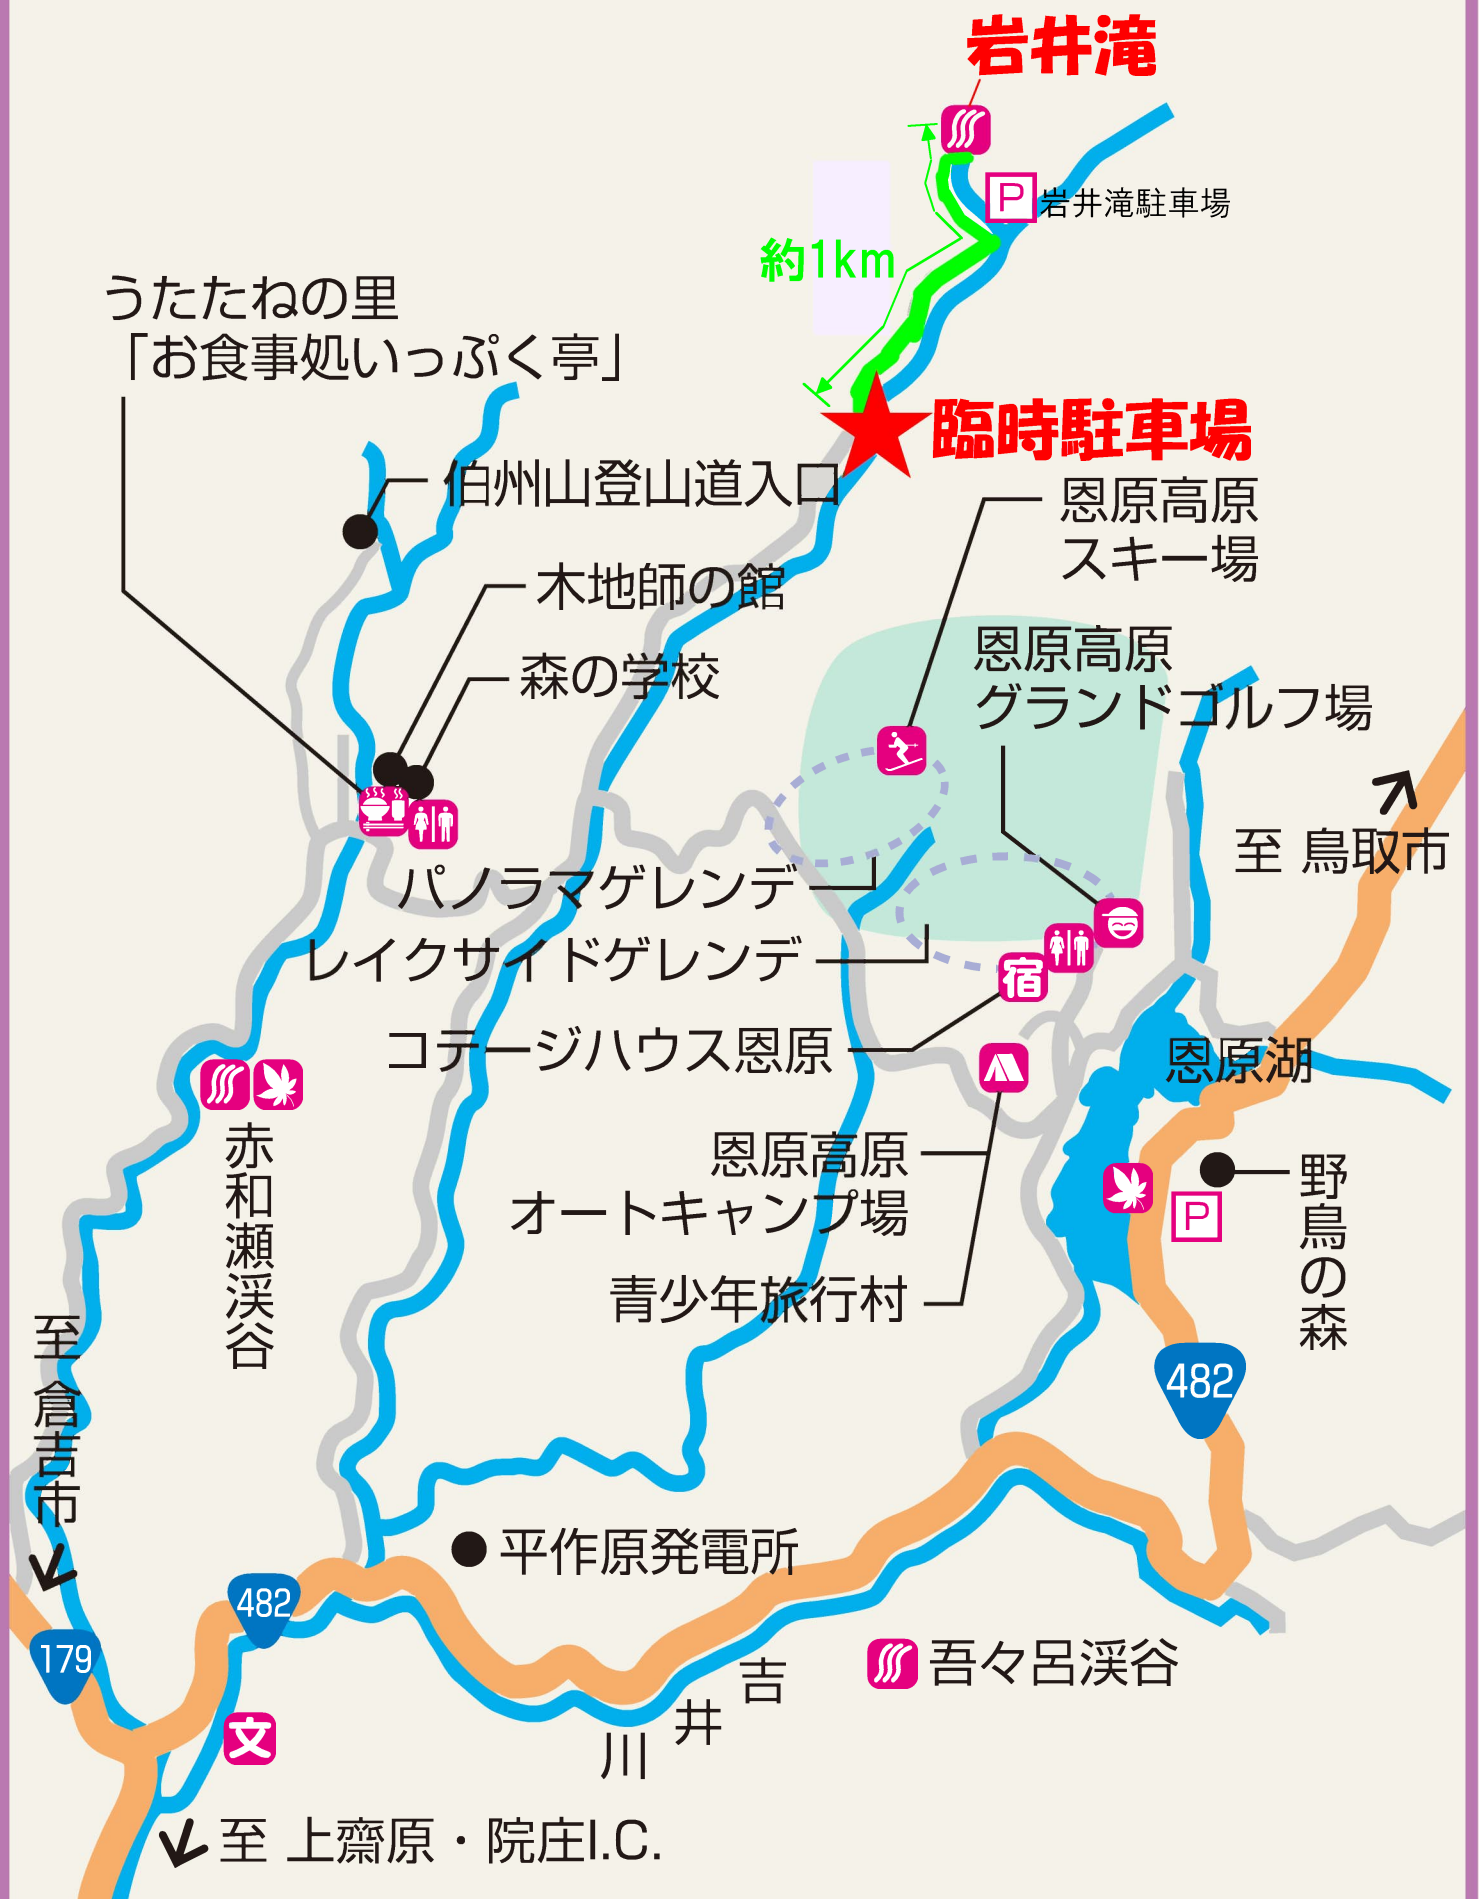

恩原高原・赤和瀬エリア

岩井滝

岩井滝駐車場

約1km

臨時駐車場

うたたねの里
「お食事処いっぷく亭」

伯州山登山道入口

木地師の館

森の学校

恩原高原
スキー場

恩原高原
グランドゴルフ場

至 鳥取市

パノラマゲレンデ

レイクサイドゲレンデ

コテージハウス恩原

恩原湖

赤和瀬
渓谷

恩原高原
オートキャンプ場

青少年旅行村

野鳥の森

至 倉吉市

● 平作原発電所

179

482

482

文

川井

吾々呂
渓谷

至 上齋原・院庄I.C.