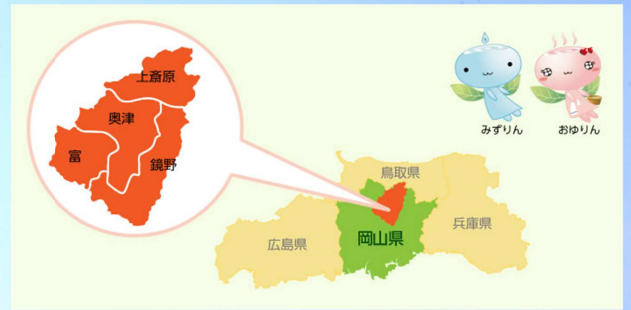

岡山県

鏡野町

お試し住宅のご案内

”かがみの暮らし”
してみませんか

●町内案内
●移住相談
致します。

鏡野町への移住・定住を検討している方に、鏡野町での暮らしを体験できるように、家具や家電製品などを揃えた住宅を用意しました。

【利用条件】鏡野町への移住を検討されている方

【所在地】岡山県苫田郡鏡野町寺元119-12
(中鉄北部バス・町営バス ハッピーマート前バス停から徒歩2分)