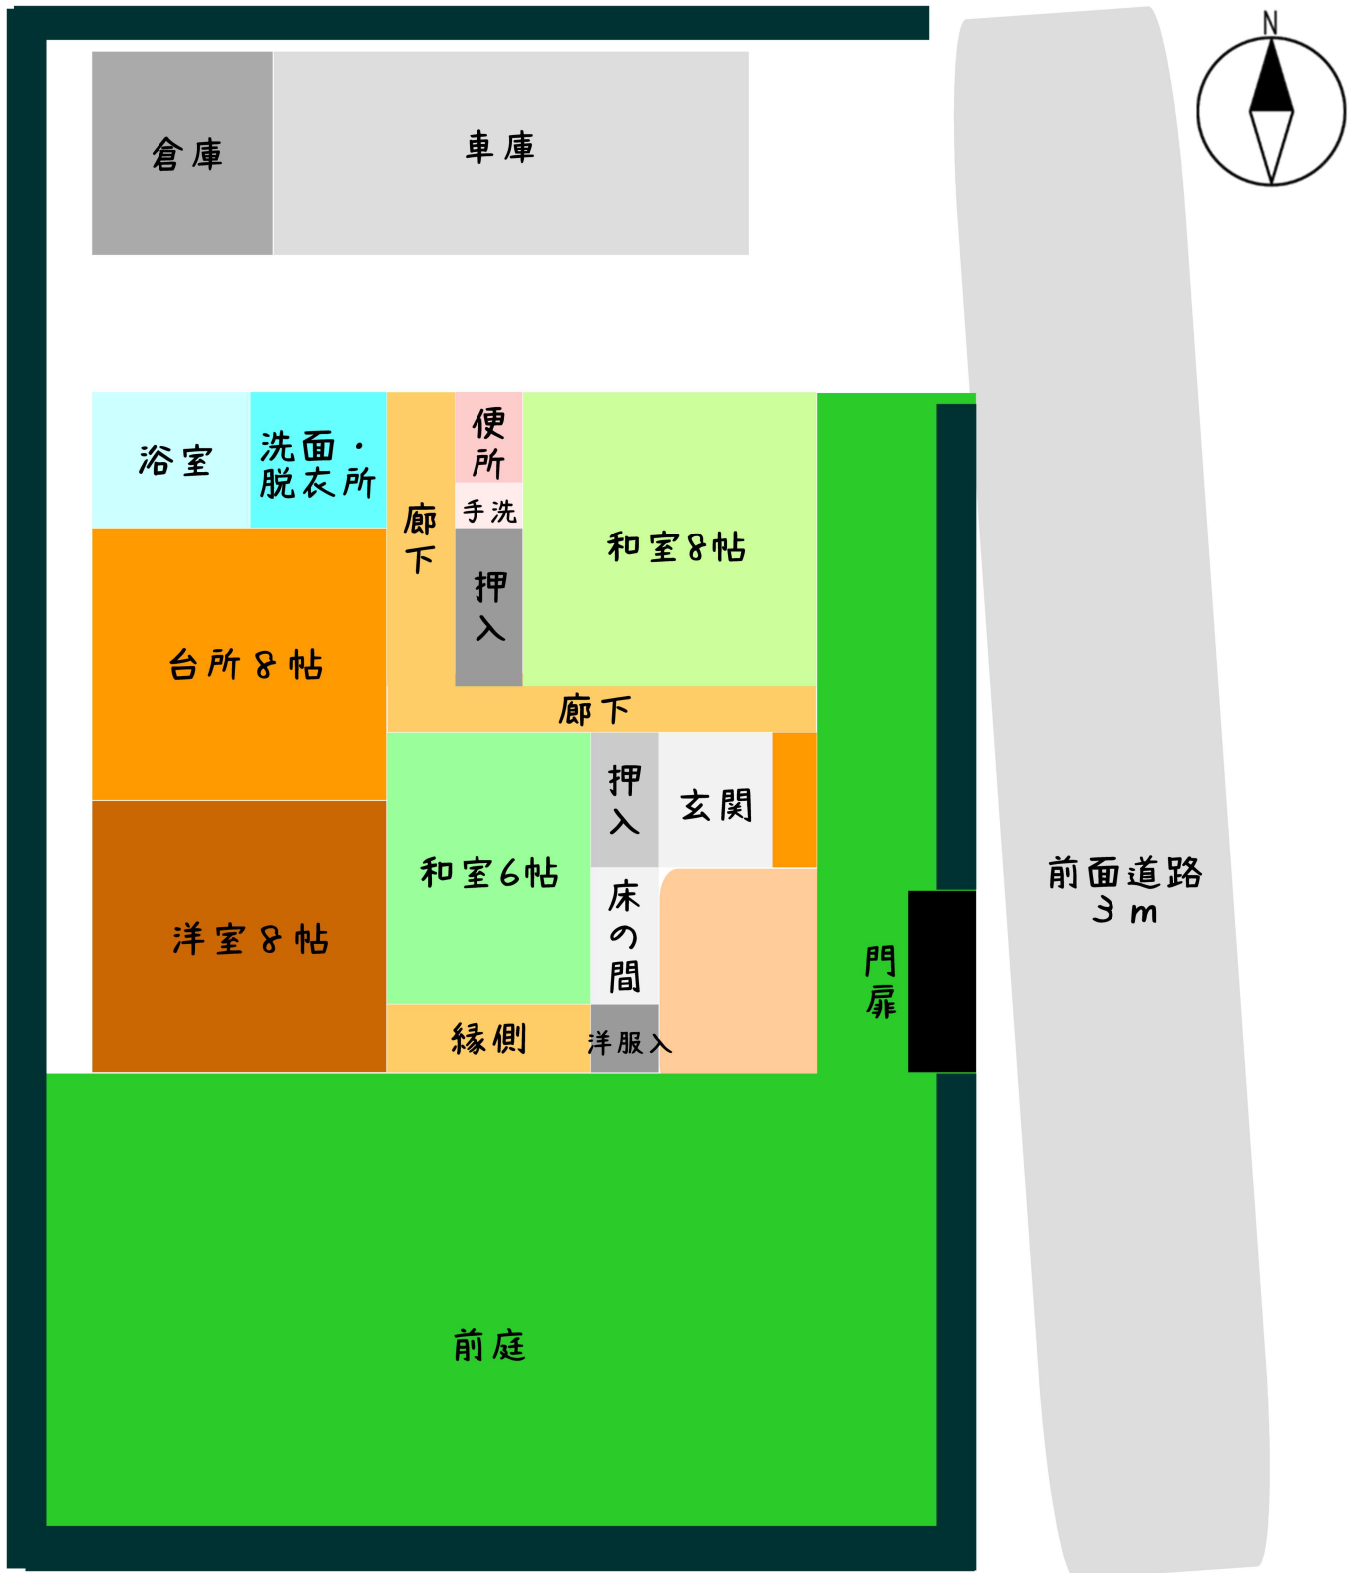

岡山県

鏡野町

お試し住宅のご案内

”かがみの暮らし”
してみませんか

●町内案内
●移住相談
致します。

鏡野町への移住・定住を検討している方に、鏡野町での暮らしを体験できるように、家具や家電製品などを揃えた住宅を用意しました。

【利用条件】鏡野町への移住を検討されている方

【所在地】岡山県苫田郡鏡野町寺元119-12
(中鉄北部バス・町営バス ハッピーマート前バス停から徒歩2分)

【設備】バス・トイレ(水洗)・キッチン・エアコン・冷蔵庫・炊飯器・IHクッキングヒーター・調理器具・掃除機・洗濯機・電子レンジ・電気ポット・32インチ液晶テレビ・家具調こたつ等
※寝具については、ご持参いただくか貸寝具をご利用下さい。

3DK(DK:洋間8帖:
和室8帖:和室6帖)

駐車場2台分

【利用できる日数】1日から14日まで

【利用料】1世帯:1日1,000円(1泊2日の場合は2,000円)

【周辺情報】徒歩圏内に生活関連施設(スーパー・郵便局・銀行ATM等)があります。バス停から徒歩2分、便利な田舎!

お気軽に
ご連絡
下さい♪

【一般社団法人かがみ/ミライ】かがみのツーリズム

〒708-0331 岡山県苫田郡鏡野町布原136フラント5鏡野店内 TEL:0868-54-7655 FAX:0868-54-7657

【E-mail】contact@kagaminomirai.com 【URL】https://kagaminomirai.com/

お試し住宅間取図

お試し住宅周辺図